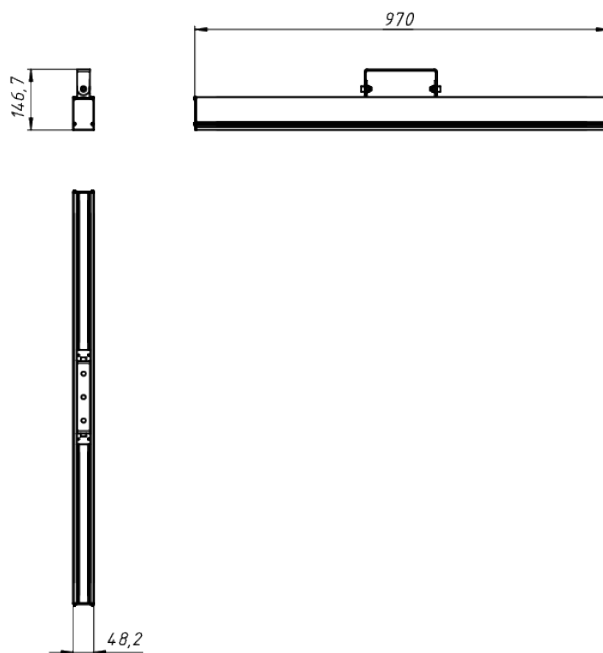

LAD LED LINE-120-60B

Модель / Артикул	LAD LED LINE-120-60B
Световой поток*, Лм	8046
Угол излучения	120*
Энергопотребление, Вт	60
Цветовая температура**, К	5000K
Индекс цветопередачи***	Ra 70
Кэффициент мощности	0.95
Номинальное напряжение питания****, В	AC230
Влаго и пылезащита	IP66
Вид климатического исполнения	УХЛ1
Класс защиты от поражения эл. током	I
Диапазон рабочих температур	-65°C ... +50°C
Тип крепления	Лура
Габаритные размеры светильника*****, мм	970 x 48 x 147
Гарантийный срок	5 лет